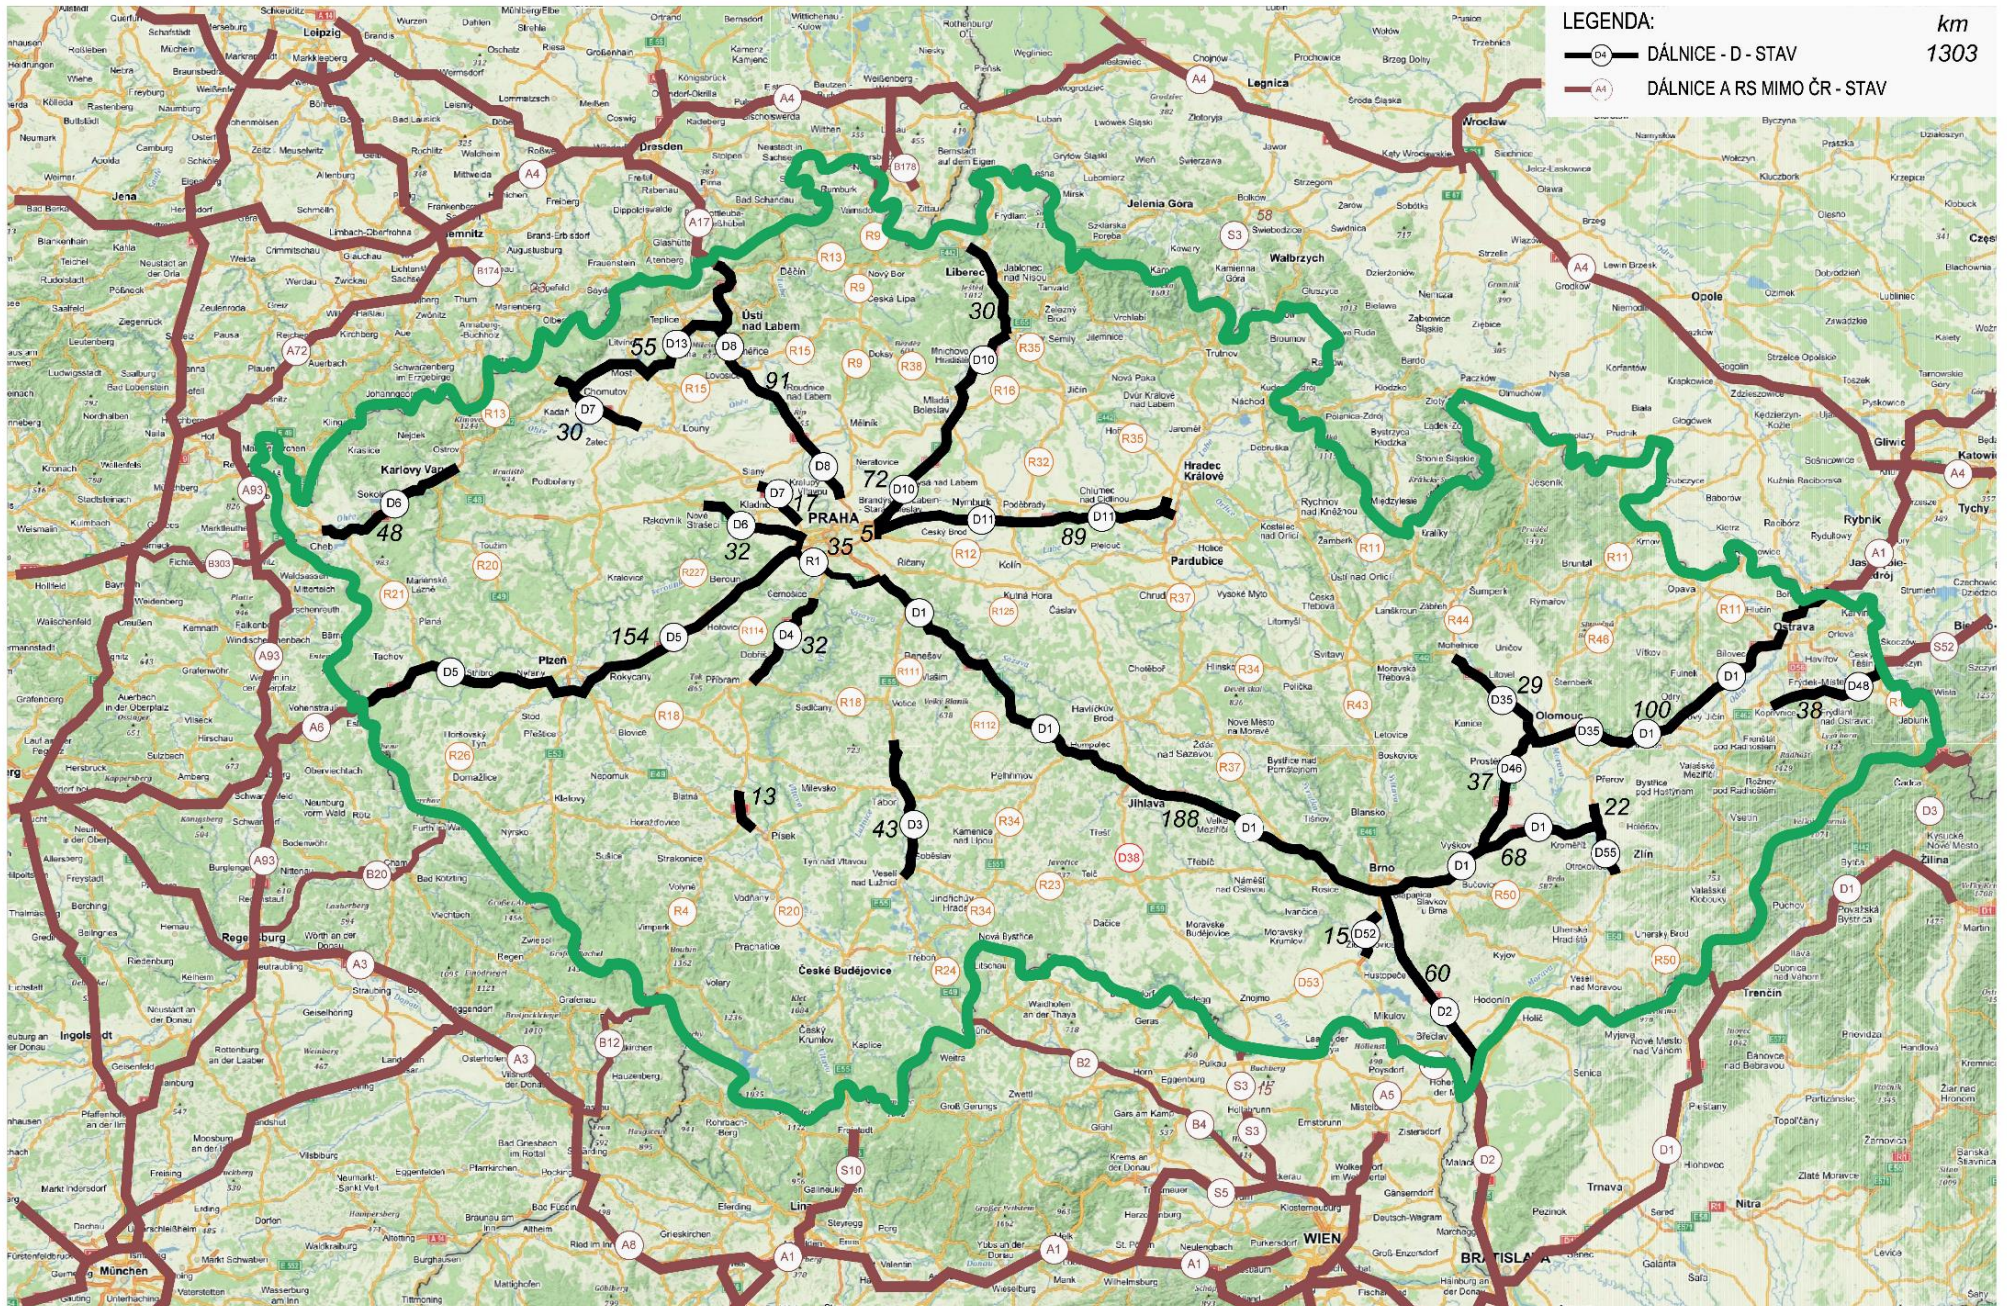

SÍŤ DÁLNIC, RYCHLOSTNÍCH A HLAVNÍCH SILNIC V ČESKÉ REPUBLICE 2018

LEGENDA: km
1303